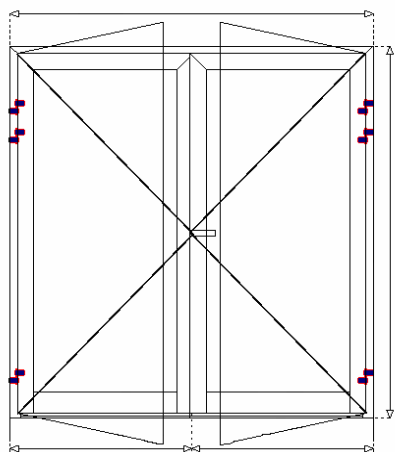

3. Конструкция профилей

Конструкция профилей трехкамерная; *внутренняя камера* - это изоляционная камера из термовставок шириной 24 мм, где имеет место герметизация окна при помощи центральной уплотнительной прокладки, благодаря этому значительно повышается термоизоляция окна. Таким способом ограничивается явление конденсации водяного пара с внутренней стороны профиля. Система соединений при помощи термовставки позволяет применять профили двух цветов – один цвет внутри, другой цвет снаружи фасада. Соответствующая форма термовставок противодействует конденсации водяного пара на их поверхности, что позволяет получить хорошие параметры изоляции изделий.

Профиль: «**METALPLAST**», серия **MB-59S**

Цвет: Неокрашенный

Дверь входная двустворчатая (открывание наружу)

Под заполнение:

Стеклопакет однокамерный 24 мм

		ширина, мм		
		1600	1800	2000
высота, мм	2100	701,11	703,31	703,31
	2200	701,61	703,43	703,58
	2300	702,97	703,58	703,73