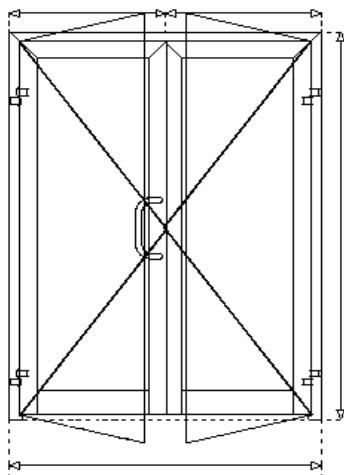

Профиль: **«METALPLAST»**, серия **МВ-45S**

Цвет: неокрашенный

**Дверь входная двустворчатая** (открывание наружу)

**Под заполнение:**

Стекло одинарное 6 мм

		ширина, мм		
		1600	1900	2200
высота, мм.	2000	599,05 306,43	600,26 320,69	601,37 337,11
	2300	600,57 334,41	601,78 349,97	602,58 365,56