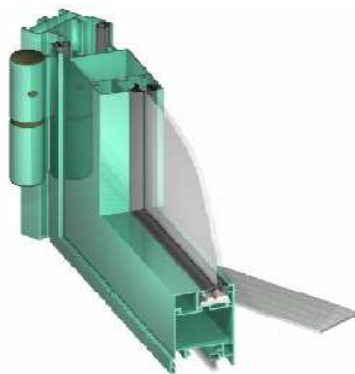

ОКОННО-ДВЕРНАЯ  
СИСТЕМА  
без термовставки  
**МВ-45S**

АЛЮМИНИЕВЫЙ ПРОФИЛЬ  
**«ALUPROF - BIELSKO» S.A.**

**2007**

## **Оконно-дверная система без термовставки MB-45S**

Представляемая оконно-дверная система без термовставки MB-45S – это алюминиевая система, которую можно применять для изготовления не требующих термоизоляционных элементов архитектурной застройки (наружной и внутренней). Например: перегородок, окон, дверей, в том числе передвижных и маятниковых, тамбуров, витрин, кассовых помещений пространственных конструкций и др. Существенное достоинство системы MB-45S – это возможность гнутья профилей, что предоставляет возможность изготовления разного рода дуг.

### **1. Алюминиевые профили**

Алюминиевые профили (коробки, створки, переплеты, соединительные элементы, стойки, штапики и др.) изготавливаются в процессе обработки давлением из алюминиевого сплава AlMgSi 0,5 F22, глубина профилей составляет 45 мм. Характерной чертой системы MB-45S является ее непосредственная связь с другими системами Metalplast Bielsko SA, особенно с оконно-дверной системой с термовставкой MB-60. Поверхности профилей могут быть обработаны анодными или порошковыми полиэфирными покрытиями, применяемыми для защиты от коррозии. Цвет можно выбрать из 180 цветов по каталогу RAL. Система MB-45S имеют техническое заключение АТ-15-5176/2006.

### **2. Остекление**

Прозрачные плоскости окон и дверей в системе MB-45S остекляются одинарным стеклом или стеклопакетами, подобранными таким образом, чтобы застройка соответствовала требованиям стандарта по звукоизоляции помещений. Оконно-дверную систему MB-45S можно остеклять стеклопакетами толщиной 2 – 26 мм. Уплотнительные прокладки и примыкания выполнены из синтетического каучука EPDM.