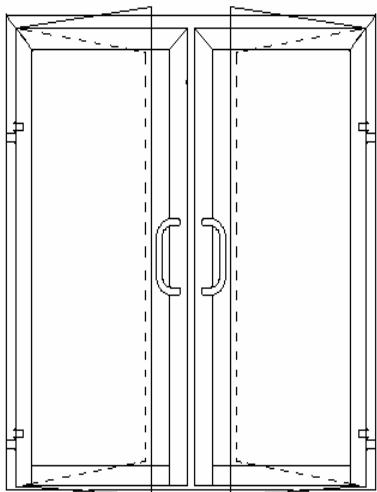

192019, г. Санкт-Петербург, ул. Седова, д. 11, б/ц "Эврика", офис 1006, тел./факс: (812) 644-44-41
127474, г. Москва, Дмитровское шоссе, д. 60, тел./факс: (495) 223-42-54

Профиль: «**METALPLAST**», серия **МВ-45**

Цвет: неокрашенный

Дверь маятниковая

Под заполнение:

Стекло одинарное 6 мм

		ширина, мм		
		1600	1800	2000
	2200	405.50	405.50	405.50

405.50 - Заказ в упаковках

Артикул	
К412677X	80124125
К415219X	80124128
К415220X	80124134
К417848X	80135527
К417852X	80162105
К417897X	80372710
К417844X	80376015
К417849X	80453050
120470	80453054
120450	85730134
120451	87222506
120604	87222706
120455	87252506
	80135529

Под заполнение 6 мм