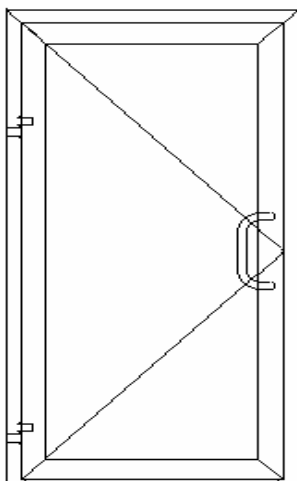

Профиль: «**METALPLAST**», серия **МВ-45**

Цвет: неокрашенный

**Дверь входная одностворчатая** (открывание наружу)

**Под заполнение:**

Стекло одинарное 6 мм

		ширина, мм			
высота, мм.		800	900	1000	1100
	2100	<b>169.64</b>	<b>170.27</b>	<b>171.80</b>	<b>172.10</b>
	2200	<b>170.83</b>	<b>170.83</b>	<b>170.83</b>	<b>170.83</b>
	2300	<b>170.83</b>	<b>170.83</b>	<b>171.21</b>	<b>171.21</b>