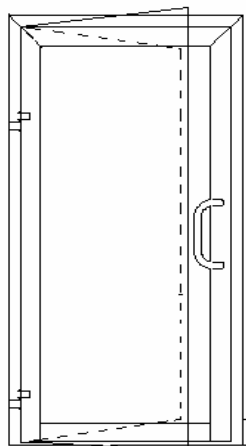

192019, г. Санкт-Петербург, ул. Седова, д. 11, б/ц "Эврика", офис 1006, тел./факс: (812) 644-44-41
127474, г. Москва, Дмитровское шоссе, д. 60, тел./факс: (495) 223-42-54

Профиль: **«METALPLAST»**, серия **МВ-45**
Цвет: неокрашенный
Дверь маятниковая

Под заполнение:

Стекло одинарное 6 мм

		ширина, мм			
высота, мм.		800	900	1000	1100
	2100	288.54	288.54	288.54	288.54
	2200	288.54	288.54	289.58	289.58
	2300	289.58	289.58	289.58	289.58

288.54 - Заказ в упаковках

Артикул	
К412677X	80124125
К415219X	80124128
К415220X	80124134
К417848X	80135527
К417852X	80162105
К417897X	80372710
К417844X	80376015
К417849X	80453050
120470	80453054
120450	85730134
120451	87222506
120604	87222706
120455	87252506

Под заполнение 6 мм