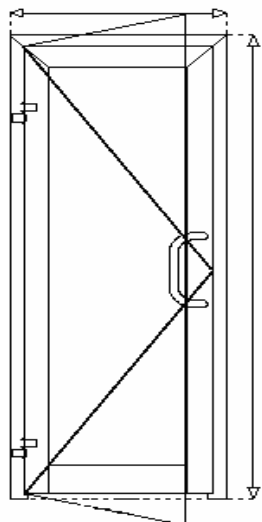

Профиль: **«METALPLAST»**, серия **МВ-45**

Цвет: неокрашенный

**Дверь входная одностворчатая** (открывание наружу)

**Под заполнение:**

Стекло одинарное 6 мм

		ширина, мм			
<b>высота, мм.</b>		800	900	1000	1100
	2100	<b>275.30</b>	<b>275.93</b>	<b>275.93</b>	<b>275.93</b>
	2200	<b>275.30</b>	<b>275.93</b>	<b>275.93</b>	<b>256.81</b>
	2300	<b>275.93</b>	<b>275.93</b>	<b>276.07</b>	<b>276.07</b>